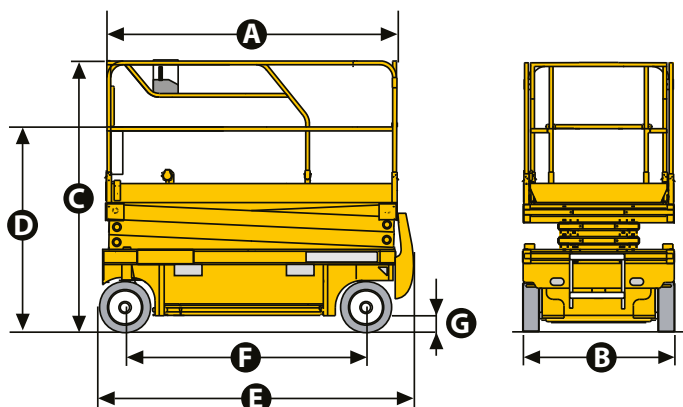

autovictor

 Keep on moving to the future.

PIATTAFORME DI LAVORO

HAULOTTE
COMPACT 14

COMPACT 14

PRODUTTIVITÀ ECCEZIONALE

- > Altezza lavoro 13.85 m
- > Traslazione alla massima altezza
- > Portata massima 350 kg
- > Robusta, affidabile e di facile manutenzione
- > Cesta estensibile
- > Grande autonomia di lavoro

ESTREMAMENTE COMPATTA

- > Larghezza 1.20 m
- > Barriere ripiegabili

COMPACT 14

SCISSOR ELETTRICI

DATI TECNICI

COMPACT 14

Altezza di lavoro	13.85 m
Altezza piano di calpestio	11.85 m
Altezza massima di traslazione	11.85 m
Portata massima cesta - interno	350 kg (3 pers.)
Capacità massima sull'estensione	150 kg
A Lunghezza piattaforma	2.31 m
Lunghezza piattaforma con estensione	3.23 m
Lunghezza estensione	0.92 m
Larghezza piattaforma	1.2 m
D Altezza piattaforma a riposo (ringhiere abbattute)	2.08 m
C Altezza piattaforma a riposo (con ringhiere)	2.5 m
B Larghezza piattaforma fuori tutto	1.2 m
E Lunghezza piattaforma a riposo	2.49 m
F Interasse	1.86 m
G Altezza da terra	13 cm
Altezza da terra con minigonne	2.3 cm
Velocità di traslazione	0.9 - 2.7 km/h
Pendenza massima superabile	23 %
Inclinazione operativa max	2° / 3°
Raggio minimo di sterzata - esterno	2.5 m
Ruote - antitraccia	15 x 5
Batterie	24 V - 340 Ah (C20)
Capacità serbatoio idraulico	25 l
Peso	3 175 kg

EQUIPAGGIAMENTO STANDARD

- > Motore 24 V DC
- > Carica batteria ad arresto automatico
- > Indicatore di carica
- > Sedi portaforche integrate nel telaio
- > Dispositivo anti-ribaltamento (minigonne)
- > Comandi proporzionali
- > 2 ruote anteriori direttrici e motrici
- > Barriere ripiegabili
- > Ruote antitraccia
- > Sblocco ruote
- > Facilità di manutenzione: componentistica estendibile
- > Limitatore di carico in piattaforma
- > Inclinometro
- > Conta ore
- > Clacson
- > Scatola comandi amovibile in cesta
- > Sistema manuale per discesa d'emergenza
- > Anelli per sollevamento e traino