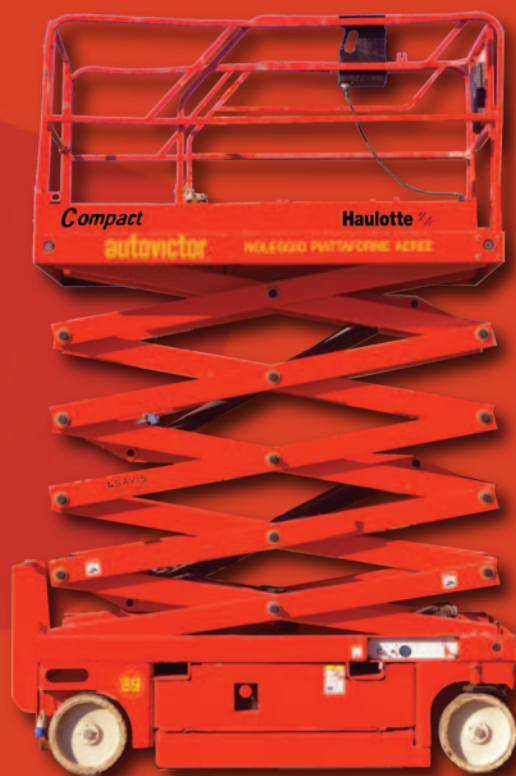

autovictor

 Keep on moving to the future.

PIATTAFORME DI LAVORO

HAULOTTE
COMPACT 14

COMPACT 14

PRODUTTIVITÀ ECCEZIONALE

- > Altezza lavoro 13.85 m
- > Traslazione alla massima altezza
- > Portata massima 350 kg
- > Robusta, affidabile e di facile manutenzione
- > Cesta estensibile
- > Grande autonomia di lavoro

ESTREMAMENTE COMPATTA

- > Larghezza 1.20 m
- > Barriere ripiegabili

COMPACT 14

SCISSOR ELETTRICI

DATI TECNICI

COMPACT 14

Altezza di lavoro	13.85 m
Altezza piano di calpestio	11.85 m
Altezza massima di traslazione	11.85 m
Portata massima cesta - interno	350 kg (3 pers.)
Capacità massima sull'estensione	150 kg
A Lunghezza piattaforma	2.31 m
Lunghezza piattaforma con estensione	3.23 m
Lunghezza estensione	0.92 m
Larghezza piattaforma	1.2 m
D Altezza piattaforma a riposo (ringhiere abbattute)	2.08 m
C Altezza piattaforma a riposo (con ringhiere)	2.5 m
B Larghezza piattaforma fuori tutto	1.2 m
E Lunghezza piattaforma a riposo	2.49 m
F Interasse	1.86 m
G Altezza da terra	13 cm
Altezza da terra con minigonne	2.3 cm
Velocità di traslazione	0.9 - 2.7 km/h
Pendenza massima superabile	23 %
Inclinazione operativa max	2° / 3°
Raggio minimo di sterzata - esterno	2.5 m
Ruote - antitraccia	15 x 5
Batterie	24 V - 340 Ah (C20)
Capacità serbatoio idraulico	25 l
Peso	3 175 kg

EQUIPAGGIAMENTO STANDARD

- > Motore 24 V DC
- > Carica batteria ad arresto automatico
- > Indicatore di carica
- > Sedi portaforche integrate nel telaio
- > Dispositivo anti-ribaltamento (minigonne)
- > Comandi proporzionali
- > 2 ruote anteriori direttrici e motrici
- > Barriere ripiegabili
- > Ruote antitraccia
- > Sblocco ruote
- > Facilità di manutenzione: componentistica estendibile
- > Limitatore di carico in piattaforma
- > Inclinometro
- > Conta ore
- > Clacson
- > Scatola comandi amovibile in cesta
- > Sistema manuale per discesa d'emergenza
- > Anelli per sollevamento e traino