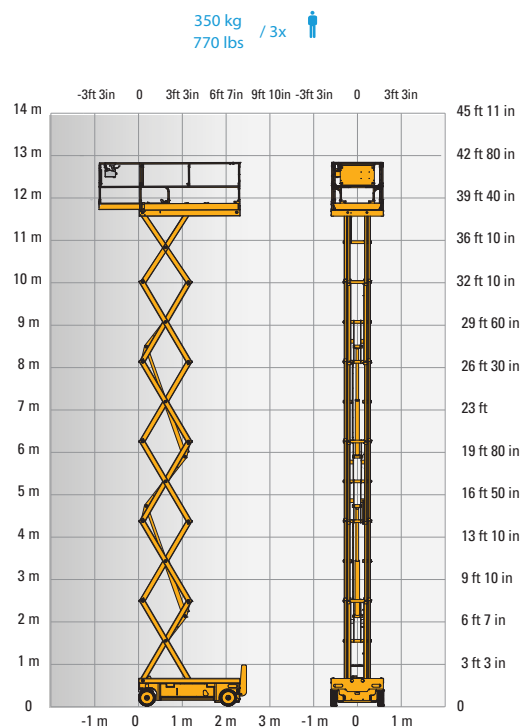

OPZIONI E ACCESSORI

- > Presa elettrica in cesta
- > Entrata a cancelletto
- > Olio biodegradabile
- > Kit riempimento centralizzato batterie
- > Porta tubi
- > Girofaro
- > Faro di lavoro